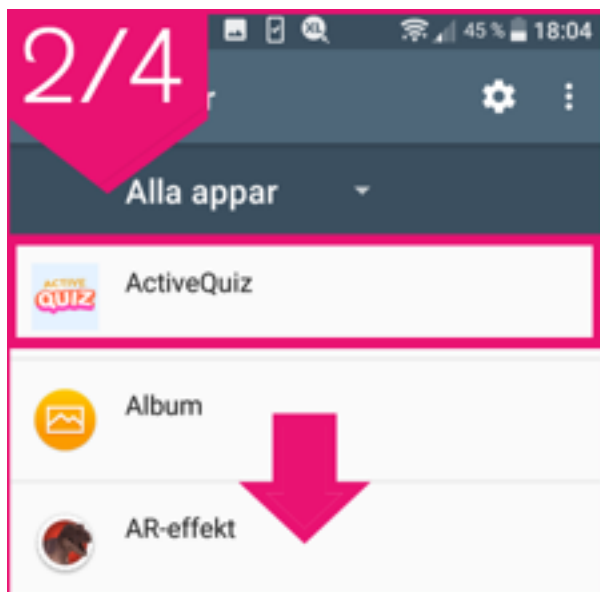

Så här slår du på GPS-behörighet för Active Quiz på en ANDROID-enhet

Gå till appen "inställningar" och följ sedan bilderna

Så här slår du på GPS-behörighet för Active Quiz på en APPLE-enhet

Gå till appen "inställningar" och följ sedan bilderna