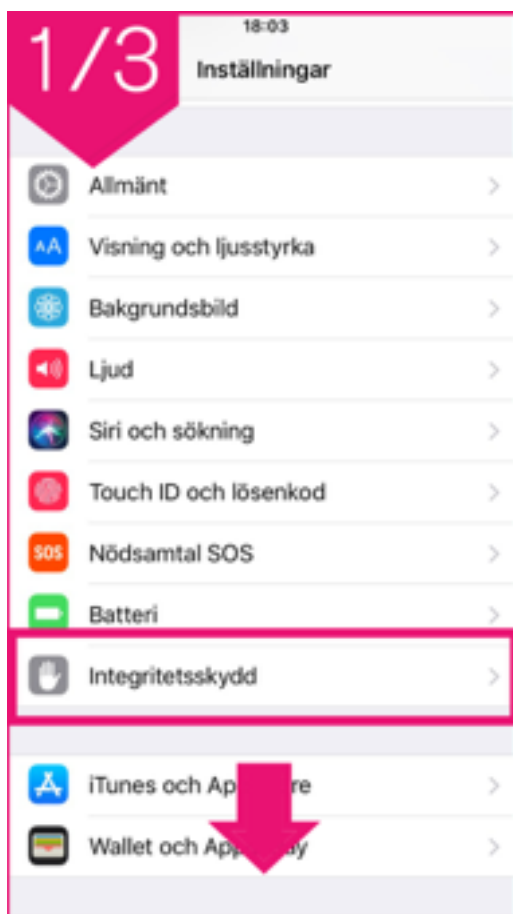

Så här slår du på GPS-behörighet för Active Quiz på en ANDROID-enhet

Gå till appen "inställningar" och följ sedan bilderna

Så här slår du på GPS-behörighet för Active Quiz på en APPLE-enhet

Gå till appen "inställningar" och följ sedan bilderna