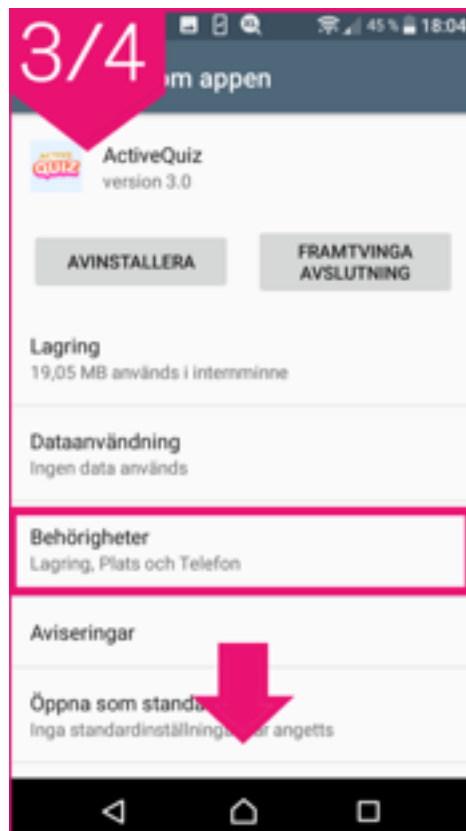

Så här slår du på GPS-behörighet för Active Quiz på en ANDROID-enhet

Gå till appen "inställningar" och följ sedan bilderna

Så här slår du på GPS-behörighet för Active Quiz på en APPLE-enhet

Gå till appen "inställningar" och följ sedan bilderna