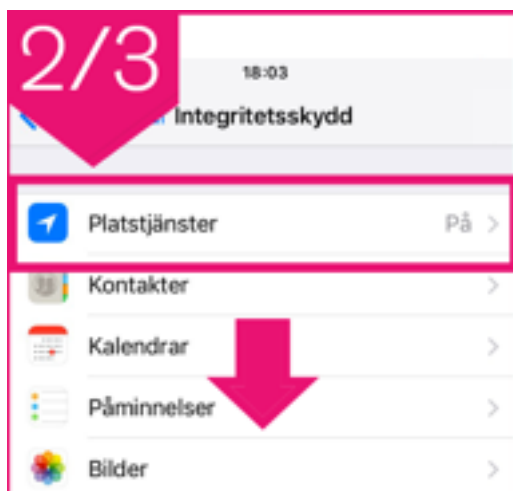

Så här slår du på GPS-behörighet för Active Quiz på en ANDROID-enhet

Gå till appen "inställningar" och följ sedan bilderna

Så här slår du på GPS-behörighet för Active Quiz på en APPLE-enhet

Gå till appen "inställningar" och följ sedan bilderna