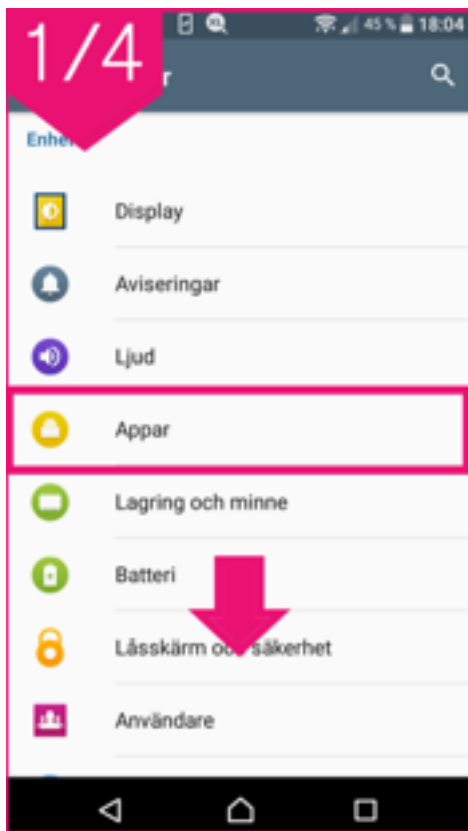

Så här slår du på GPS-behörighet för Active Quiz på en ANDROID-enhet

Gå till appen "inställningar" och följ sedan bilderna

Så här slår du på GPS-behörighet för Active Quiz på en APPLE-enhet

Gå till appen "inställningar" och följ sedan bilderna