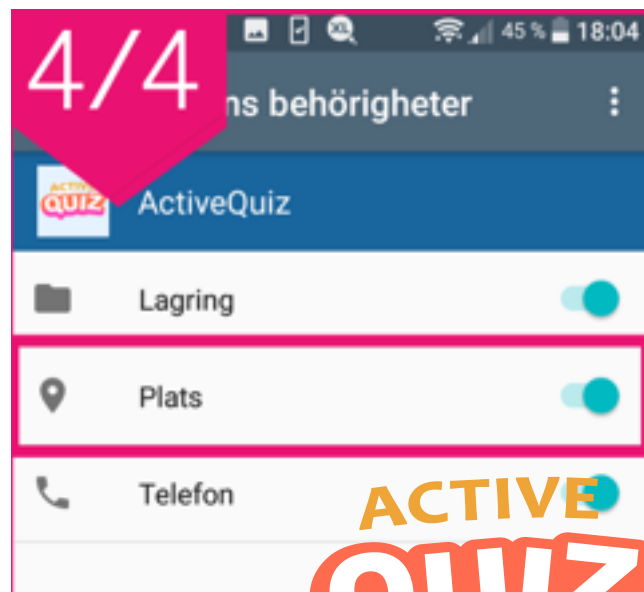

Så här slår du på GPS-behörighet för Active Quiz på en ANDROID-enhet

Gå till appen "inställningar" och följ sedan bilderna

Så här slår du på GPS-behörighet för Active Quiz på en APPLE-enhet

Gå till appen "inställningar" och följ sedan bilderna